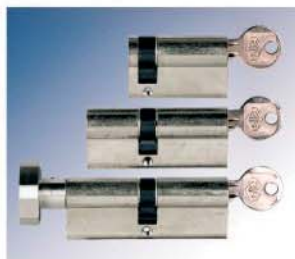

Características e acessórios

- 6 **MANILLA**
Manilla cortafuegos antienganche CE acabada en negro. Fabricada en poliamida ignífuga con alma de acero
PUXADOR
Puxador cortafogos, anti enganche, CE cor negro; em poliamida ignifuga com alma em aço
- 7 **JUNTA INTUMESCENTE**
Junta intumescente INTUMEX / PALUSOL de 2,5 x 20/30 mm
JUNTA INTUMESCENTE
Junta intumescente INTUMEX / PALUSOL de 2,5 x 20/30 mm
- 8 **AISLAMIENTO**
Aislamiento de lana de roca de 150/180 Kg/m
ROCKWOOL-ISOVER.
ISOLAMENTO
Isolamento de lã de rocha de 150/180 Kg/m
ROCKWOOL-ISOVER
- 9 **PUNTOS ANTI-PALANCA**
Fabricados en acero zincado.
PONTO ANTI-PÉ DE CABRA
Fabricados em aço zincado
- 10 **SEPARADORES**
Para su correcta instalación.
SEPARADORES
para a sua correcta instalação
- 11 **GARRAS DE ANCLAJE**
De seis a once garras para marco.
UNHAS DE FIXAÇÃO
De seis a onze garras para marco.

PADILLA®

bisagra
Regulable
Marcado CE

dobradiça
regulável CE

cerradura
Cortafuegos
Marcado CE

fechadura
Corta fogo CE

cilindro llave patent
canhão e chave patenteada

manilla homologada
puxador homologado

junta intumescente marco
junta intumescente aro

punto anti-palanca
ponto anti-pé de cabra

cerradura CR4
fechadura CR4

cilindros metálicos
canhões metálicos

manilla aluminio/INOX
puxador aluminio/inox

visores y vidrios EI
visores e vidros EI

cierrapuertas
mola aerea