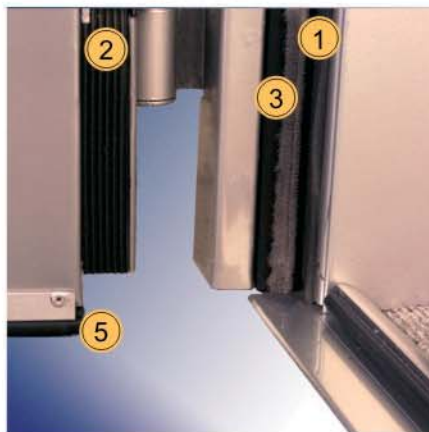

Acústica

38 dB, 43 dB, 34 dB, 43 dB

- El₂ 60

- El₂ 120

La puerta cortafuego ACÚSTICA se fabrica conforme a las normas ISO 140/3, ISO 717/1, ISO 717/2. Esta gama representa la solución ideal para el aislamiento acústico y térmico en edificios públicos y privados. De esta forma, con un acabado totalmente perfecto, puertas padilla asegura la máxima garantía y calidad de sus productos, cumpliendo con todas las normativas vigentes.

A porta corta fogo ACÚSTICA é produzida de acordo com as normas ISO 140/3, ISO 717/1, ISO 717/2. Esta gama representa a solução ideal para o isolamento térmico e acústico em edifícios públicos e privados. Desta forma, com um acabamento totalmente perfeito, portas padilla assegura a máxima garantia e qualidade dos seus produtos, cumprindo com todas as normativas vigentes.

Juntas asústicas
Juntas acústicas

- **1 JF3**
  junta de marco
  junta do aro
- **2 JF1**
  junta de hoja
  junta da folha
- **3 JAI - JAI2**
  junta intumescente acústica marco
  junta intumescente acústica do aro
- **4 GS1**
  juntas acústicas
  juntas acústicas
- **5 PP1**