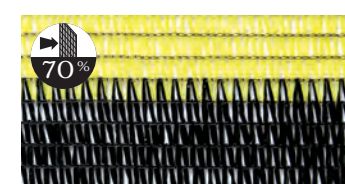

Otros colores y medidas consultar disponibilidades y cantidades mínimas.
Other colors and sizes check availability and minimum quantities.