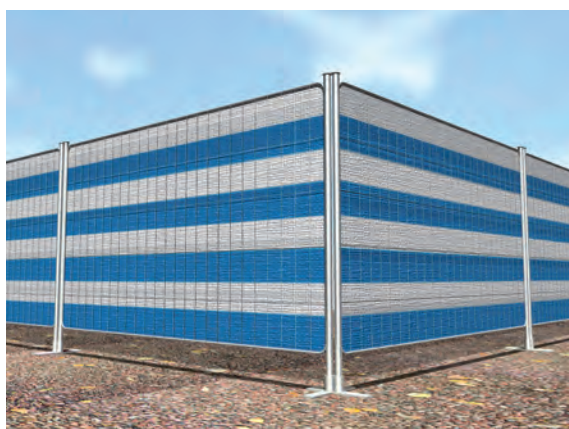

Malla ocultación bicolor 80% Bicolor shade nets 80%

Página 48 Tarifa. Page 48 Price List.

Ud. Malla ocultación PE/RF 80%

		2 x 50	2 x 100
Verde/Blanco	Cód. Prod	505291405614	505291410614
	Cód. EAN	8436019936672	8436019936702
Azul/blanco	Cód. Prod	505291405624	505291410624
	Cód. EAN	8436019936689	8436019936719
Amar/Negro	Cód. Prod	505291405656	505291410656
	Cód. EAN	8436019936696	8436019936726