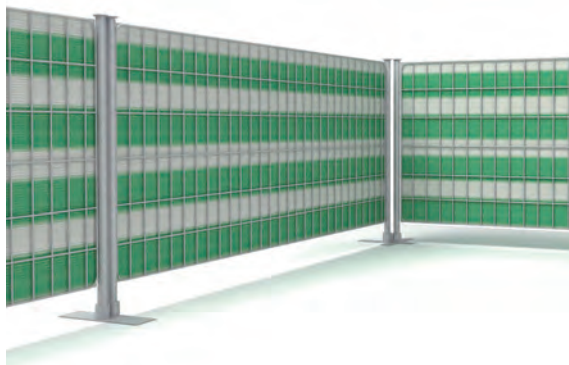

Malla sombreo bicolor 70% Bicolor shade nets 70%

Página 48 Tarifa. Page 48 Price List.

Anti-rayos U.V. Anti-rays U.V. 

Malla de Ocultación para valla móvil, fabricada en sistema raschel, facilita la privacidad en los trabajos exteriores.
Protección solar, franjas horizontales en color amarillo, 1,9 mts de altura para evitar los soportes inferiores de vallas.