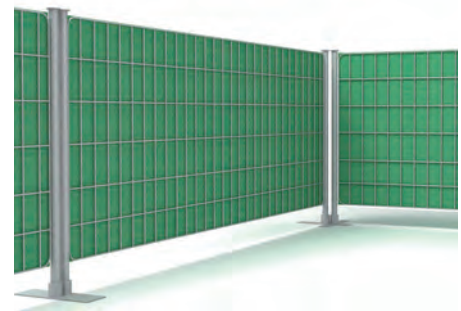

Ud. Minirrollo ocultación PE/RF 90% FM

2 x 3,6

Verde claro	Cód. Prod	505292349611
	Cód. EAN	8436019936733
Verde oscuro	Cód. Prod	505292349691
	Cód. EAN	8436019936740
Negro	Cód. Prod	505292349666
	Cód. EAN	8436019936757