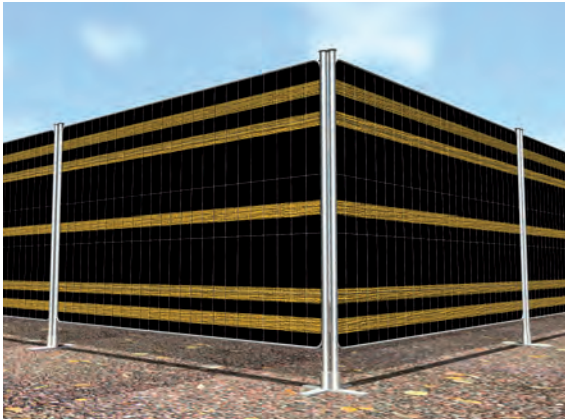

MALLAS SOMBREO Y OCULTACIÓN
SHADE NETS

Malla ocultación bicolor 90% Bicolor shade nets 90%

Anti-rayos U.V. Anti-rays U.V. 

Página 48 Tarifa. Page 48 Price List.

Malla de Ocultación para valla móvil, fabricada en sistema raschel, facilita la privacidad en los trabajos exteriores. Protección solar, franjas horizontales en color amarillo, 1,9 mts de altura para evitar los soportes inferiores de vallas.