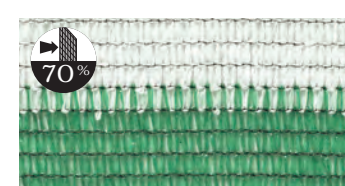

Malla ocultación bicolor 80% Bicolor shade nets 80%

Página 48 Tarifa. Page 48 Price List.

Ud. Malla ocultación PE/RF 80%

		2 x 50	2 x 100
Verde/Blanco	Cód. Prod	505291405614	505291410614
	Cód. EAN	8436019936672	8436019936702
Azul/blanco	Cód. Prod	505291405624	505291410624
	Cód. EAN	8436019936689	8436019936719
Amar/Negro	Cód. Prod	505291405656	505291410656
	Cód. EAN	8436019936696	8436019936726