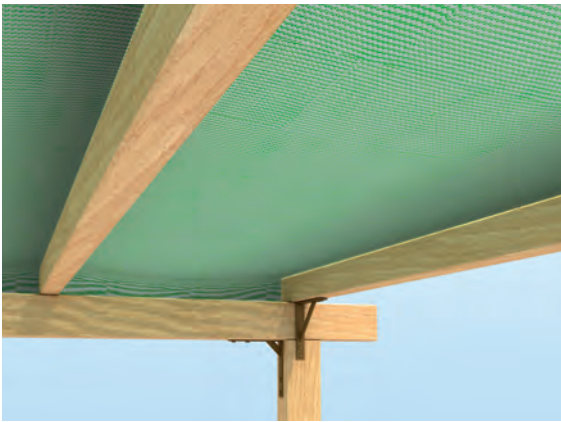

Página 44 Tarifa. Page 44 Price List.

Malla sombreo / ocultación con un porcentaje del 70%, producida en sistema Raschel, producto indesmallable, compuesto de monofilamento de alta densidad HDPE, y cinta de rafia de polietileno. Facilita la intimidad en los trabajos exteriores. Se puede adaptar a la medida que se necesite por su fácil corte, tejido muy resistente al deshilachado. Con tratamiento UV para protección dos años. Malla fabricada en España.