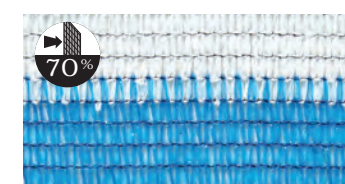

Malla ocultación bicolor 80% Bicolor shade nets 80%

Página 48 Tarifa. Page 48 Price List.

Ud. Malla ocultación PE/RF 80%

		2 x 50	2 x 100
Verde/Blanco	Cód. Prod	505291405614	505291410614
	Cód. EAN	8436019936672	8436019936702
Azul/blanco	Cód. Prod	505291405624	505291410624
	Cód. EAN	8436019936689	8436019936719
Amar/Negro	Cód. Prod	505291405656	505291410656
	Cód. EAN	8436019936696	8436019936726