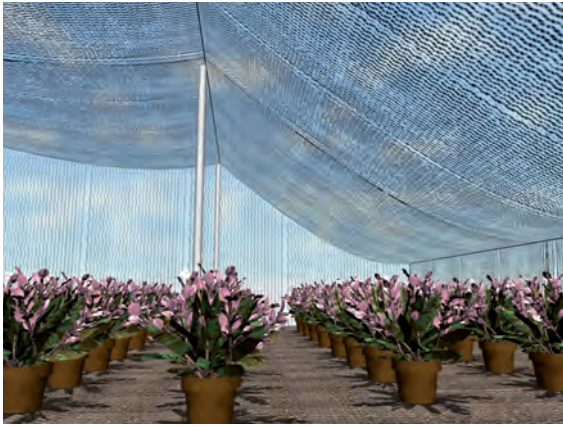

Antigranizo Anti hail

Página 49 Tarifa. Page 49 Price List.

Anti-rayos U.V. Anti-rays U.V. 

Mallas monofilamento de polietileno alta densidad con protección solar U.V., para proteger las plantaciones de la acción de las tormentas de granizo. Esto permite la tranquilidad tener la cosecha protegida y asegurar las entregas de producto a los clientes. Su fácil colocación nos da la ventaja de poder llevar a cabo la instalación con apenas medios técnicos especiales.