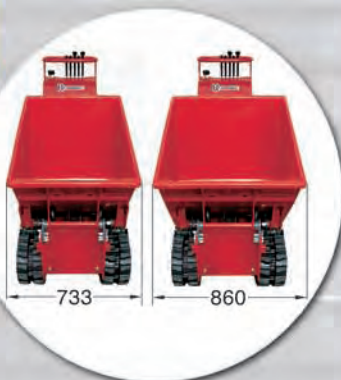

DISPONIBLE EN LAS VERSIONES:

- con motor diesel Perkins 402C-05, 14 HP, arranque eléctrico
- con carro fijo
- con carro extensible hidráulicamente

CARACTERÍSTICAS PRINCIPALES:

- doble velocidad de traslación
- tensor de la oruga hidráulico
- silencioso según la directiva 2000/14/CE
- plataforma amortiguada para el operador
- intercambiador de calor para aceite hidráulico
- tomas de fuerza hidráulicas auxiliares
- cuentahoras de serie
- también disponible con caja de 86 cm de anchura
- 23 accesorios intercambiables

CAPACIDAD DE CARGA 1200 kg
CAPACIDADE 1200 kg

H MINIDUMPERS

KIT CAJA PARA OBRA
KIT CAIXA DE CARGA PARA
MATERIAIS DE CONSTRUÇÃO

KIT CAJA AGRÍCOLA
KIT CAIXA DE CARGA
PARA MATERIAIS
AGRÍCOLAS

KIT SPRAY
KIT PULVERIZADOR

KIT CAJA
AUTOCARGABLE
KIT CAIXA DE CARGA
AUTO-CARREGADORA

**DISPONÍVEL
NAS VERSÕES:**

- com motor diesel Perkins 402C-05, 14 HP, arranque elétrico
- com carro fixo
- com carro alargável hidraulicamente

**CARACTERÍSTICAS
PRINCIPAIS:**

- dupla velocidade de deslocamento
- esticador hidráulico das esteiras
- baixo nível de ruído de acordo com a norma 2000/14/CE
- estrado amortecido para conforto do operador
- sistema de resfriamento para o óleo hidráulico
- tomadas auxiliares de força hidráulica
- contador horário de série
- Disponível também com caixa de carga de 86 cm de largura
- 23 (vinte e três) acessórios trocáveis